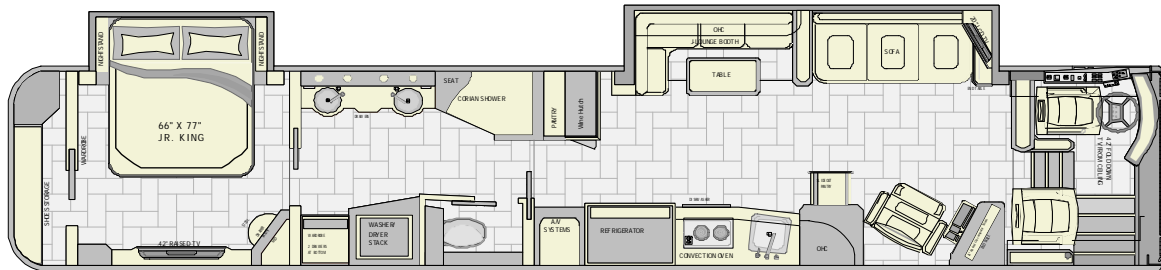

## 2011 H-3 45' DOUBLE SLIDE

**COACH: 10HD00111089**

**VIN: 2PCV334978C711089**